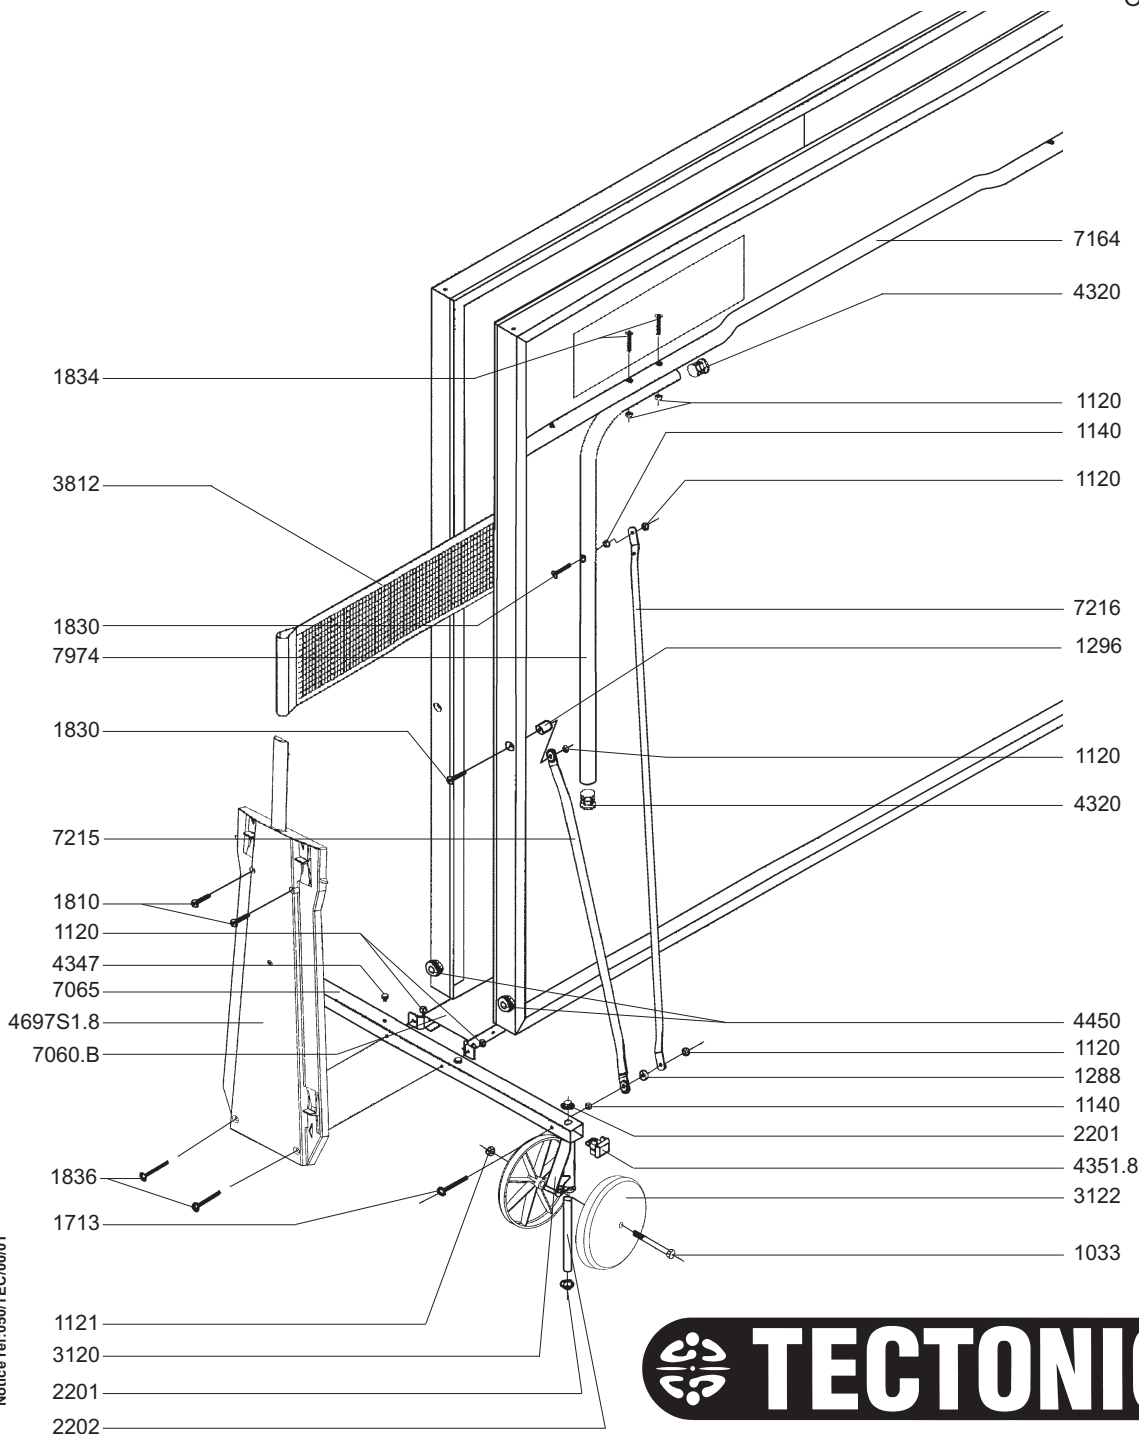

TECTO

Réf 190505 Outdoor Bleu / Blue / Blau / Blauw / Blu / Azul

NOMENCLATURE DES PIÈCES DÉTACHÉES	SPARE PARTS LIST	VERZEICHNIS DER ERSATZTEILE
LIJST VAN ONDERDELEN	NOMENCLATURA DEI PEZZI DI RICAMBIO	NOMENCLATURA DE LAS PIEZAS DE RECAMBIO

OUTDOOR BLEU PL190505/1

	Ø8x80 1033
	Ø6 1140
	Ø6 1120
	Ø8 1121
	Ø6x15x6 1288
	Ø6x15x21 1296
	Ø6x55 1713
	Ø5x25 1810
	Ø6x35 1830
	Ø6x55 1834
	Ø6x70 1836

TECTONIC