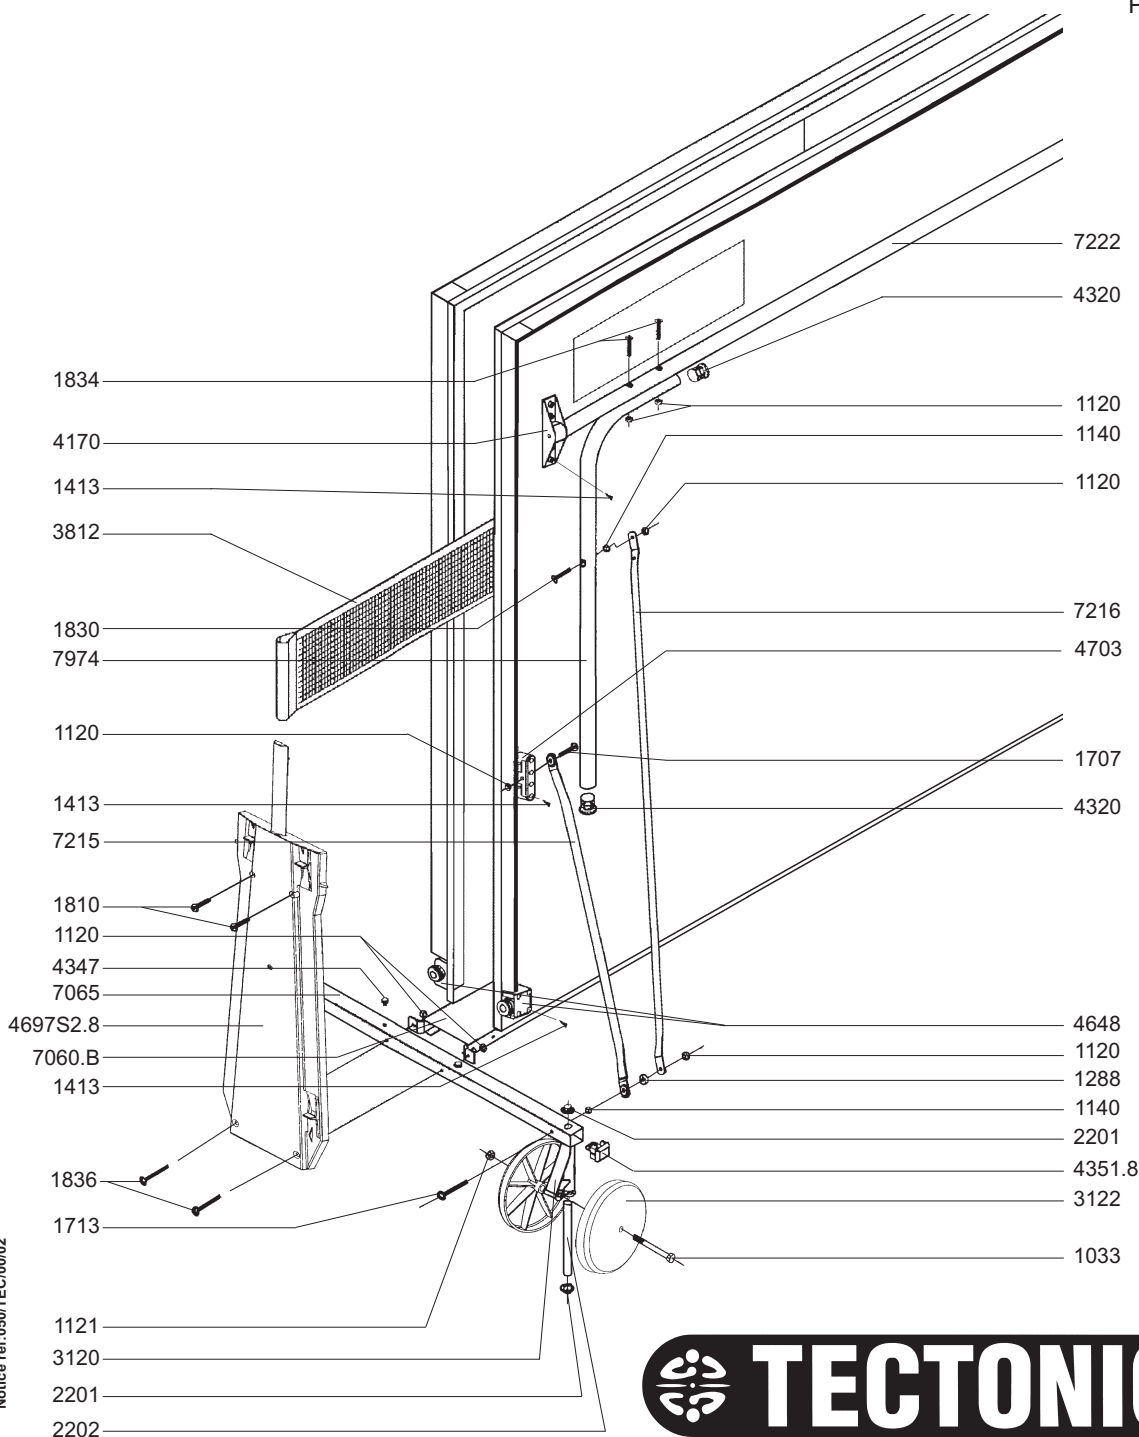

TECTO

Réf 190400 Indoor Bleu / Blue / Blau / Blauw / Blu / Azul

Réf 190500 Pack indoor Bleu / Blue / Blau / Blauw / Blu / Azul

NOMENCLATURE DES PIÈCES DÉTACHÉES	SPARE PARTS LIST	VERZEICHNIS DER ERSATZTEILE
LIJST VAN ONDERDELEN	NOMENCLATURA DEI PEZZI DI RICAMBIO	NOMENCLATURA DE LAS PIEZAS DE RECAMBIO

INDOOR BLEU PL190400/1
PACK INDOOR B PL190500/1

	Ø8x80 1033
	Ø6 1140
	Ø6 1120
	Ø8 1121
	Ø6x15x6 1288
	Ø4x20 1413
	Ø6x25 1707
	Ø6x55 1713
	Ø5x25 1810
	Ø6x35 1830
	Ø6x55 1834
	Ø6x70 1836